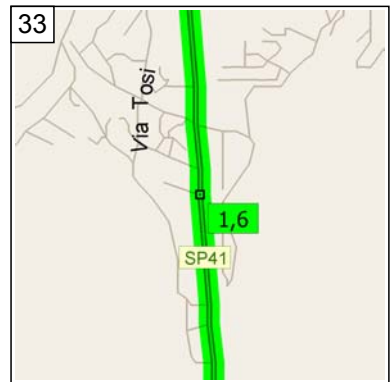

33
9.43 37,8 km
Arrive near Canzo